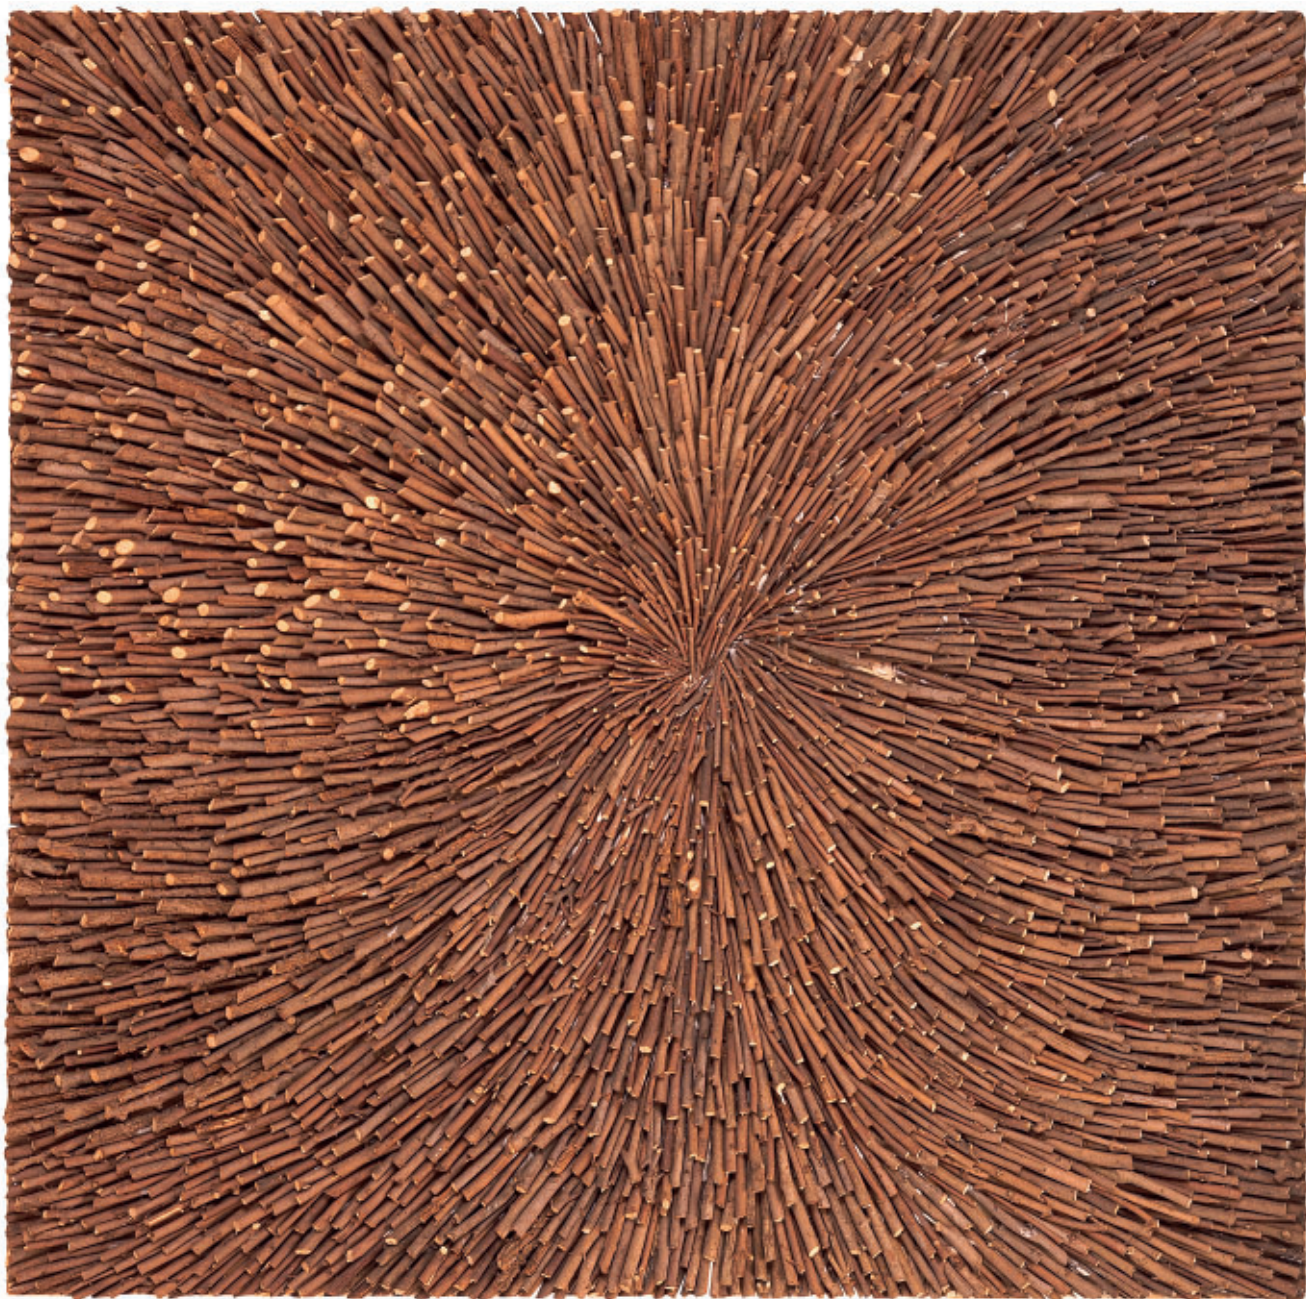

Obras

Esculturas

Códice
Códice
1980-81
Madera de olmo y
alambre/madera pintada
171,5 x 121 x 6 cm

Codice

Código

1980

Madera de olmo, alambre y piedras/tela/madera

150 x 150 x 6 cm

Tessuto
Tejido
1982
Madera de olmo y cuerda
150 x 147 x 25 cm

Accumulo
Acumulación
c. 1980-82
Madera de castaño y
alambre
112 x 30 x 28 cm

Trofeo
1990

Madera de olmo y alambre
80 x 50 x 19 cm

Bozzolo
Capullo
c. 1990
Madera de olmo, alambre
y estiércol
282 x 80 x 80 cm

Sole
Sol
1990
Madera de olmo y alambre
125 x 121 x 35 cm

Accumulo
Acumulación
1990
Madera de olmo y cola
138,5 x 137 x 10 cm

Accumulo
Acumulación
1992-93

Madera de olmo, alambre y cola/madera
93 x 95 x 20 cm

Tessuto
Tejido
2000

Madera de olmo y alambre
95 x 80 cm

Tessuto

Tejido

2002-03

Madera de olmo y alambre

117 x 186 cm